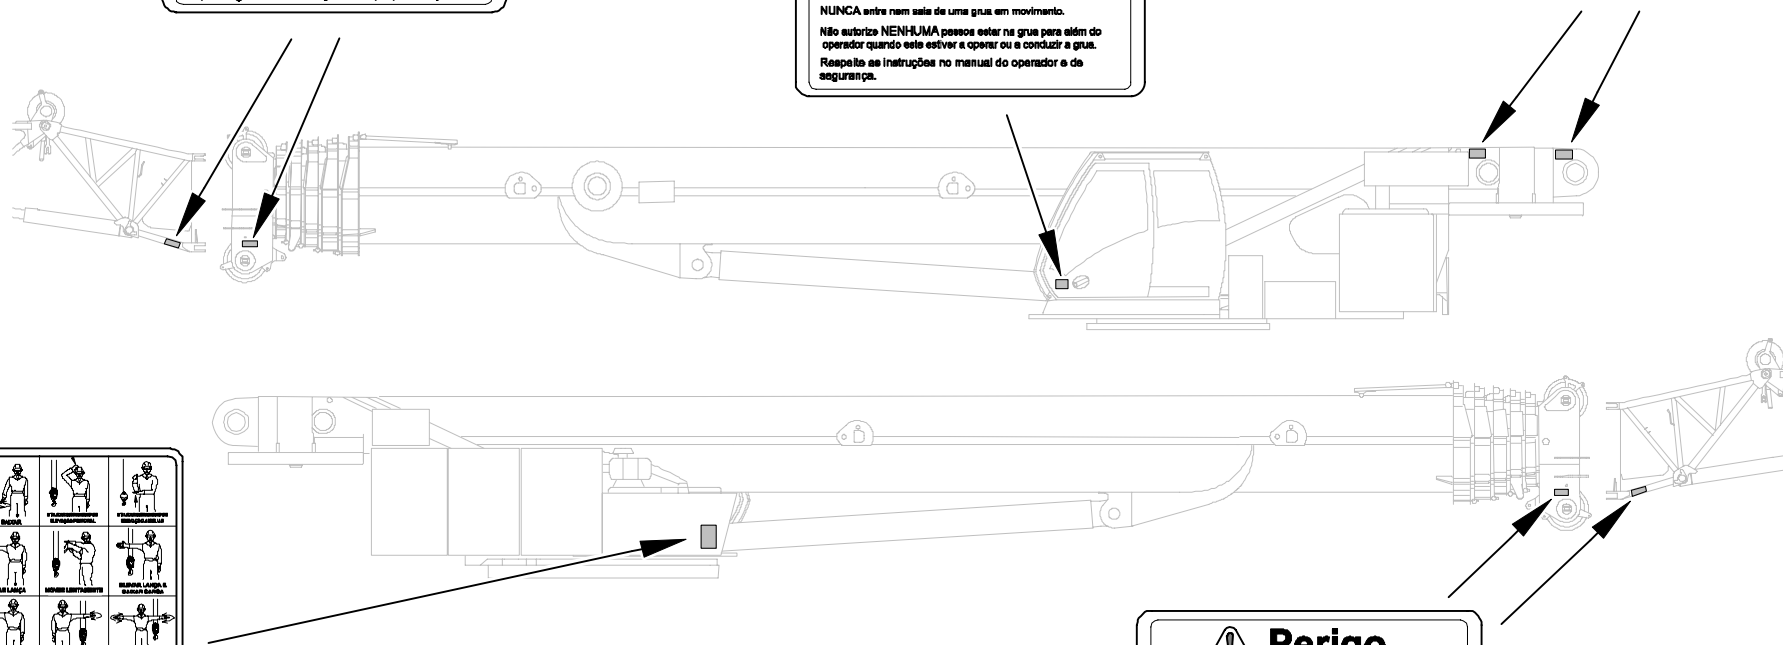

7

⚠ Perigo

Evite ferimentos graves ou fatais:

- Ao montar e guardar o prolongamento da lança ou da própria lança, proceda correctamente.
- Monte e fixe todos os pinos correctamente no seu lugar.
- Verifique constantemente o movimento do prolongamento da lança ou da própria lança.

NUNCA permita que ninguém mova cargas, ganchos, laços ou fixações em movimento.

NUNCA entre nem saia de uma grua em movimento.

Não autoriza NENHUMA pessoa estar na grua para além do operador quando este estiver a operar ou a conduzir a grua.

Respeite as instruções no manual do operador e de segurança.

8

⚠ Perigo

Para fixar o cabo metálico no tambor do guincho da Grove, é necessário utilizar um grampo do cabo adequado. Verifique se a designação do grampo corresponde ao modelo do guincho e ao diâmetro do cabo. Perigo de ferimentos em caso de utilização de um grampo incorrecto.

Mão sinais

11

⚠ Perigo

Evite ferimentos graves ou fatais:

- Ao montar e guardar o prolongamento da lança ou da própria lança, proceda correctamente.
- Monte e fixe todos os pinos correctamente no seu lugar.
- Verifique constantemente o movimento do prolongamento da lança ou da própria lança.